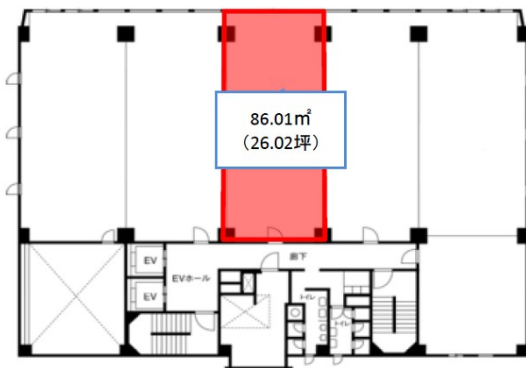

三共広島ビル 5階26.02坪

広島県広島市中区小町3-25

5階

物件MAP

賃貸条件	
坪数	26.02坪
階数	5階
入居可能日	
ビル情報	
所在地	広島県広島市中区小町3-25
最寄り駅	広電1系統(宇品線) 中電前駅 徒歩2分 広電3系統(己斐線) 中電前駅 徒歩2分 広電7系統(都心線) 中電前駅 徒歩2分
エリア	広島市中区エリア
竣工	1974年10月
耐震	耐震補強済
階数	地上9階 地下1階
用途	事務所
構造	SRC造
設備情報	
エレベーター	2基
空調	個別空調
OAフロア	OAフロア相談可
基準階天井高	2,450mm
光ファイバー	有り
トイレ	男女別・室外
セキュリティ	有り
駐車場	有り