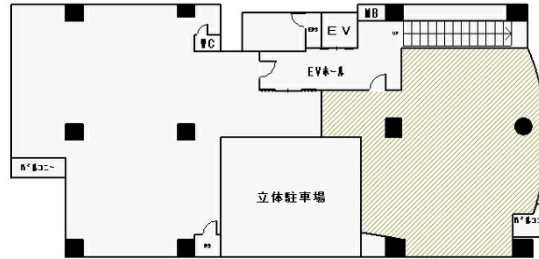

ファミリー十日市ビル 2階30.4坪

広島県広島市中区十日市町1-1-27

物件MAP

賃貸条件	
坪数	30.4坪
階数	2階 (202)
入居可能日	
ビル情報	
所在地	広島県広島市中区十日市町1-1-27
最寄り駅	広電2系統(宮島線) 十日市町駅 徒歩2分 広電8系統(横川線) 十日市町駅 徒歩2分 広電3系統(己斐線) 十日市町駅 徒歩2分 広電7系統(都心線) 十日市町駅 徒歩2分
エリア	広島市中区エリア
竣工	1990年2月
耐震	新耐震基準
階数	地上10階 地上1階
用途	事務所
構造	S造
設備情報	
エレベーター	1基
空調	個別空調
OAフロア	その他
基準階天井高	
光ファイバー	有り
トイレ	男女共用・室内
セキュリティ	無し
駐車場	有り

事務所移転の簡単検索サイト

Quick Service

クイックサービス

ファミリー十日市ビル 2階30.4坪 広島県広島市中区十日市町1-1-27

広島市中区エリア (ビルID: 0002411) の賃貸オフィス

貸事務所・レンタルオフィス・オフィス移転なら**QuickService**

物件詳細はこちらから

 **0120-55-2620**