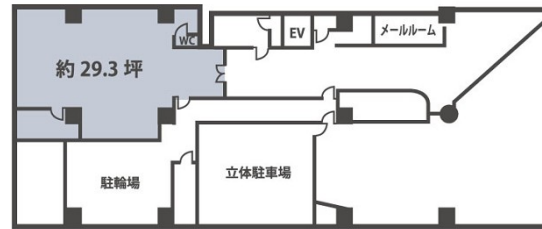

# ファミリー十日市ビル 1階29.3坪

広島県広島市中区十日市町1-1-27

## 物件MAP

賃貸条件	
坪数	29.3坪
階数	1階
入居可能日	
ビル情報	
所在地	広島県広島市中区十日市町1-1-27
最寄り駅	広電2系統(宮島線) 十日市町駅 徒歩2分 広電8系統(横川線) 十日市町駅 徒歩2分 広電3系統(己斐線) 十日市町駅 徒歩2分 広電7系統(都心線) 十日市町駅 徒歩2分
エリア	広島市中区エリア
竣工	1990年2月
耐震	新耐震基準
階数	地上10階 地上1階
用途	事務所/店舗
構造	S造
設備情報	
エレベーター	1基
空調	個別空調
OAフロア	その他
基準階天井高	
光ファイバー	有り
トイレ	男女共用・室内
セキュリティ	無し
駐車場	有り