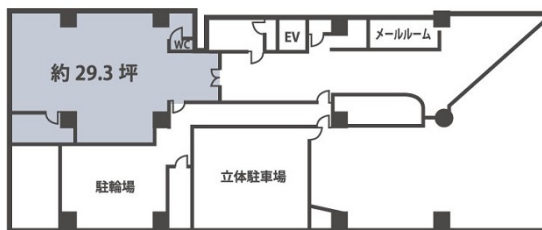

ファミリー十日市ビル 1階29.3坪

広島県広島市中区十日市町1-1-27

物件MAP

賃貸条件	
坪数	29.3坪
階数	1階
入居可能日	
ビル情報	
所在地	広島県広島市中区十日市町1-1-27
最寄り駅	広電2系統(宮島線) 十日市町駅 徒歩2分 広電8系統(横川線) 十日市町駅 徒歩2分 広電3系統(己斐線) 十日市町駅 徒歩2分 広電7系統(都心線) 十日市町駅 徒歩2分
エリア	広島市中区エリア
竣工	1990年2月
耐震	新耐震基準
階数	地上10階 地上1階
用途	事務所/店舗
構造	S造
設備情報	
エレベーター	1基
空調	個別空調
OAフロア	その他
基準階天井高	
光ファイバー	有り
トイレ	男女共用・室内
セキュリティ	無し
駐車場	有り

事務所移転の簡単検索サイト

Quick Service

クイックサービス

ファミリー十日市ビル 1階29.3坪 広島県広島市中区十日市町1-1-27

広島市中区エリア (ビルID: 0002411) の賃貸オフィス

貸事務所・レンタルオフィス・オフィス移転なら**QuickService**

物件詳細はこちらから

0120-55-2620