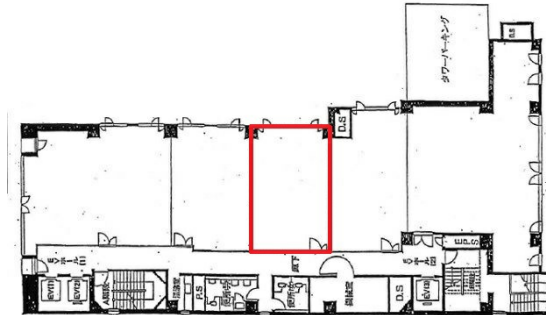

いよぎん広島ビル 3階15.55坪

広島県広島市中区紙屋町1-1-20

物件MAP

賃貸条件	
月額賃料	相談
坪数	15.55坪
坪単価	相談
共益費	相談
礼金	無し
敷金（保証金）	12ヶ月
階数	3階
入居可能日	即日

ビル情報	
所在地	広島県広島市中区紙屋町1-1-20
最寄り駅	広電2系統(宮島線) 紙屋町東駅 徒歩2分 広電1系統(宇品線) 紙屋町東駅 徒歩2分
エリア	広島市中区エリア
竣工	1985年10月
耐震	新耐震基準
階数	地上8階 地下1階
用途	事務所
構造	RC造

設備情報	
エレベーター	3基
空調	個別空調
OAフロア	OAフロア
基準階天井高	2,500mm
光ファイバー	有り
トイレ	男女別・室外
セキュリティ	無し
駐車場	有り

事務所移転の簡単検索サイト

Quick Service

クイックサービス

いよぎん広島ビル 3階15.55坪 広島県広島市中区紙屋町1-1-20

広島市中区エリア（ビルID：0002392）の賃貸オフィス

貸事務所・レンタルオフィス・オフィス移転なら**QuickService**