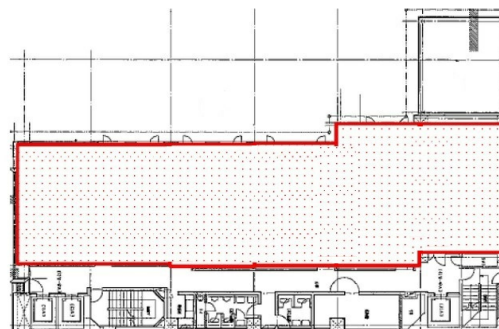

いよぎん広島ビル 8階92.97坪

広島県広島市中区紙屋町1-1-20

物件MAP

賃貸条件	
月額賃料	相談
坪数	92.97坪
坪単価	相談
共益費	相談
礼金	無し
敷金（保証金）	12ヶ月
階数	8階
入居可能日	即日

ビル情報	
所在地	広島県広島市中区紙屋町1-1-20
最寄り駅	広電2系統(宮島線) 紙屋町東駅 徒歩2分 広電1系統(宇品線) 紙屋町東駅 徒歩2分
エリア	広島市中区エリア
竣工	1985年10月
耐震	新耐震基準
階数	地上8階 地下1階
用途	事務所
構造	RC造

設備情報	
エレベーター	3基
空調	個別空調
OAフロア	OAフロア
基準階天井高	2,500mm
光ファイバー	有り
トイレ	男女別・室外
セキュリティ	無し
駐車場	有り

事務所移転の簡単検索サイト

Quick Service

クイックサービス

いよぎん広島ビル 8階92.97坪 広島県広島市中区紙屋町1-1-20

広島市中区エリア（ビルID：0002392）の賃貸オフィス

貸事務所・レンタルオフィス・オフィス移転なら**QuickService**