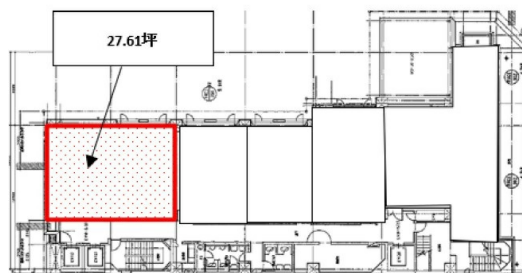

いよぎん広島ビル 3階27.61坪

広島県広島市中区紙屋町1-1-20

物件MAP

賃貸条件	
月額賃料	相談
坪数	27.61坪
坪単価	相談
共益費	相談
礼金	無し
敷金（保証金）	12ヶ月
階数	3階
入居可能日	即日
ビル情報	
所在地	広島県広島市中区紙屋町1-1-20
最寄り駅	広電2系統(宮島線) 紙屋町東駅 徒歩2分 広電1系統(宇品線) 紙屋町東駅 徒歩2分
エリア	広島市中区エリア
竣工	1985年10月
耐震	新耐震基準
階数	地上8階 地下1階
用途	事務所
構造	RC造
設備情報	
エレベーター	3基
空調	個別空調
OAフロア	OAフロア
基準階天井高	2,500mm
光ファイバー	有り
トイレ	男女別・室外
セキュリティ	無し
駐車場	有り

事務所移転の簡単検索サイト

Quick Service

クイックサービス

いよぎん広島ビル 3階27.61坪 広島県広島市中区紙屋町1-1-20

広島市中区エリア（ビルID：0002392）の賃貸オフィス

貸事務所・レンタルオフィス・オフィス移転ならQuickService

物件詳細はこちらから

0120-55-2620