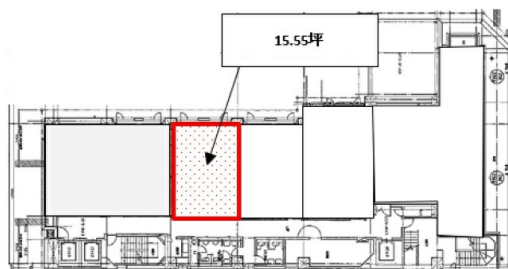

## 物件MAP

賃貸条件	
月額賃料	相談
坪数	15.55坪
坪単価	相談
共益費	相談
礼金	無し
敷金（保証金）	12ヶ月
階数	3階
入居可能日	即日

ビル情報	
所在地	広島県広島市中区紙屋町1-1-20
最寄り駅	広電2系統(宮島線) 紙屋町東駅 徒歩2分 広電1系統(宇品線) 紙屋町東駅 徒歩2分
エリア	広島市中区エリア
竣工	1985年10月
耐震	新耐震基準
階数	地上8階 地下1階
用途	事務所
構造	RC造

設備情報	
エレベーター	3基
空調	個別空調
OAフロア	OAフロア
基準階天井高	2,500mm
光ファイバー	有り
トイレ	男女別・室外
セキュリティ	無し
駐車場	有り

事務所移転の簡単検索サイト

**Quick Service**

クイックサービス

いよぎん広島ビル 3階15.55坪 広島県広島市中区紙屋町1-1-20

広島市中区エリア（ビルID：0002392）の賃貸オフィス

貸事務所・レンタルオフィス・オフィス移転なら**QuickService**