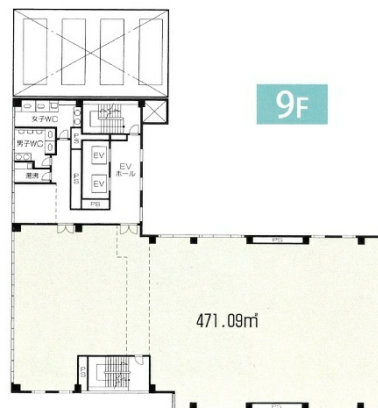

くれしん広島ビル 9階142.5坪

広島県広島市中区三川町2-6

物件MAP

賃貸条件	
月額賃料	相談
坪数	142.5坪
坪単価	相談
共益費	賃料に含む
礼金	無し
敷金（保証金）	12ヶ月
階数	9階
入居可能日	2024年7月

ビル情報	
所在地	広島県広島市中区三川町2-6
最寄り駅	広電1系統(宇品線) 八丁堀駅 徒歩5分 広電2系統(宮島線) 八丁堀駅 徒歩5分 広電9系統(白島線) 八丁堀駅 徒歩5分 広電6系統(江波線) 八丁堀駅 徒歩5分
エリア	広島市中区エリア
竣工	1995年2月
耐震	新耐震基準
階数	地上10階 地下2階
用途	事務所
構造	S造

設備情報	
エレベーター	2基
空調	個別空調
OAフロア	OAフロア
基準階天井高	2,500mm
光ファイバー	有り
トイレ	男女別・室外
セキュリティ	有り
駐車場	有り