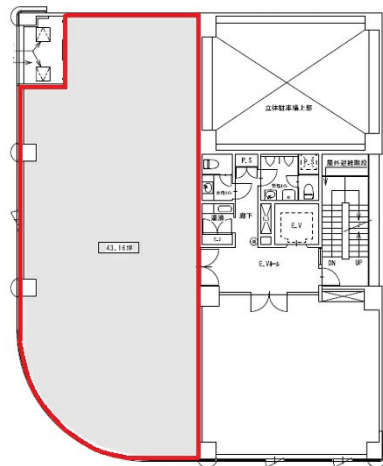

国泰寺信愛ビル 6階43.16坪

広島県広島市中区国泰寺町1-8-20

物件MAP

賃貸条件	
坪数	43.16坪
階数	6階
入居可能日	
ビル情報	
所在地	広島県広島市中区国泰寺町1-8-20
最寄り駅	広電1系統(宇品線) 市役所前駅 徒歩2分 広電3系統(己斐線) 市役所前駅 徒歩2分 広電7系統(都心線) 市役所前駅 徒歩2分
エリア	広島市中区エリア
竣工	1988年6月
耐震	新耐震基準
階数	地上9階
用途	事務所
構造	SRC造
設備情報	
エレベーター	1基
空調	個別空調
OAフロア	OAフロア
基準階天井高	2,450mm
光ファイバー	有り
トイレ	男女別・室外
セキュリティ	有り
駐車場	有り

事務所移転の簡単検索サイト

Quick Service

クイックサービス

国泰寺信愛ビル 6階43.16坪 広島県広島市中区国泰寺町1-8-20

広島市中区エリア (ビルID: 0002378) の賃貸オフィス

貸事務所・レンタルオフィス・オフィス移転ならQuickService

物件詳細はこちらから

0120-55-2620