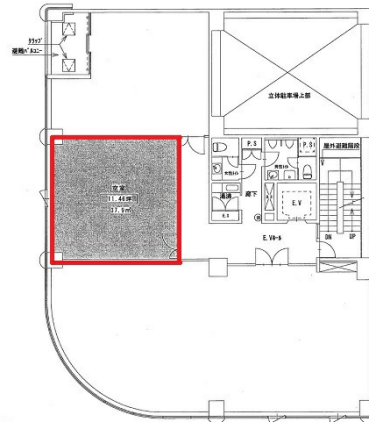

国泰寺信愛ビル 4階11.46坪

広島県広島市中区国泰寺町1-8-20

物件MAP

賃貸条件	
月額賃料	相談
坪数	11.46坪
坪単価	相談
共益費	29,796円
礼金	無し
敷金（保証金）	12ヶ月
階数	4階
入居可能日	即日

ビル情報	
所在地	広島県広島市中区国泰寺町1-8-20
最寄り駅	広電1系統(宇品線) 市役所前駅 徒歩2分 広電3系統(己斐線) 市役所前駅 徒歩2分 広電7系統(都心線) 市役所前駅 徒歩2分
エリア	広島市中区エリア
竣工	1988年6月
耐震	新耐震基準
階数	地上9階
用途	事務所
構造	SRC造

設備情報	
エレベーター	1基
空調	個別空調
OAフロア	OAフロア
基準階天井高	2,450mm
光ファイバー	有り
トイレ	男女別・室外
セキュリティ	有り
駐車場	有り