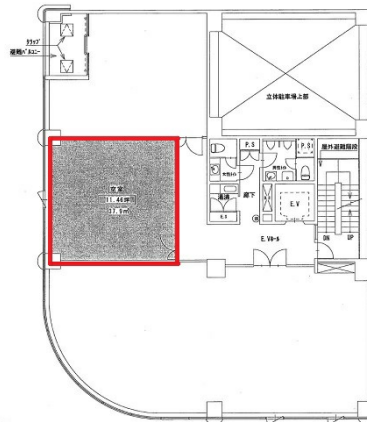

# 国泰寺信愛ビル 4階11.46坪

広島県広島市中区国泰寺町1-8-20

## 物件MAP

賃貸条件	
月額賃料	相談
坪数	11.46坪
坪単価	相談
共益費	29,796円
礼金	無し
敷金（保証金）	12ヶ月
階数	4階
入居可能日	即日

ビル情報	
所在地	広島県広島市中区国泰寺町1-8-20
最寄り駅	広電1系統(宇品線) 市役所前駅 徒歩2分 広電3系統(己斐線) 市役所前駅 徒歩2分 広電7系統(都心線) 市役所前駅 徒歩2分
エリア	広島市中区エリア
竣工	1988年6月
耐震	新耐震基準
階数	地上9階
用途	事務所
構造	SRC造

設備情報	
エレベーター	1基
空調	個別空調
OAフロア	OAフロア
基準階天井高	2,450mm
光ファイバー	有り
トイレ	男女別・室外
セキュリティ	有り
駐車場	有り

事務所移転の簡単検索サイト

Quick Service

クイックサービス

国泰寺信愛ビル 4階11.46坪 広島県広島市中区国泰寺町1-8-20

広島市中区エリア（ビルID：0002378）の賃貸オフィス

貸事務所・レンタルオフィス・オフィス移転ならQuickService