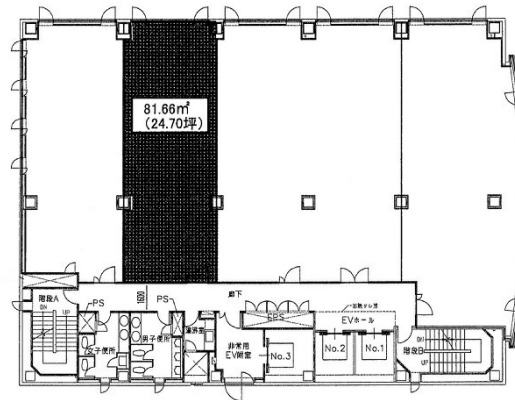

あいおいニッセイ同和損保広島TYビル 4階24.7坪

広島県広島市中区国泰寺町1-8-13

物件MAP

賃貸条件	
坪数	24.7坪
階数	4階
入居可能日	
ビル情報	
所在地	広島県広島市中区国泰寺町1-8-13
最寄り駅	広電1系統(宇品線) 市役所前駅 徒歩3分 広電3系統(己斐線) 市役所前駅 徒歩3分 広電7系統(都心線) 市役所前駅 徒歩3分
エリア	広島市中区エリア
竣工	1992年10月
耐震	新耐震基準
階数	地上10階
用途	事務所
構造	SRC造
設備情報	
エレベーター	2基
空調	個別空調
OAフロア	
基準階天井高	2,500mm
光ファイバー	有り
トイレ	男女別・室外
セキュリティ	有り
駐車場	有り