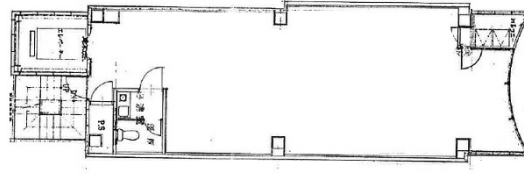

オーシャンビュービル 3階23.39坪

広島県広島市中区胡町4-26

物件MAP

賃貸条件	
坪数	23.39坪
階数	3階
入居可能日	
ビル情報	
所在地	広島県広島市中区胡町4-26
最寄り駅	広電1系統(宇品線) 胡町駅 徒歩2分 広電2系統(宮島線) 胡町駅 徒歩2分 広電6系統(江波線) 胡町駅 徒歩2分
エリア	広島市中区エリア
竣工	1989年9月
耐震	新耐震基準
階数	地上9階 地下1階
用途	事務所
構造	S造
設備情報	
エレベーター	1基
空調	個別空調
OAフロア	タイルカーペット
基準階天井高	
光ファイバー	有り
トイレ	男女共用・室内
セキュリティ	有り
駐車場	無し