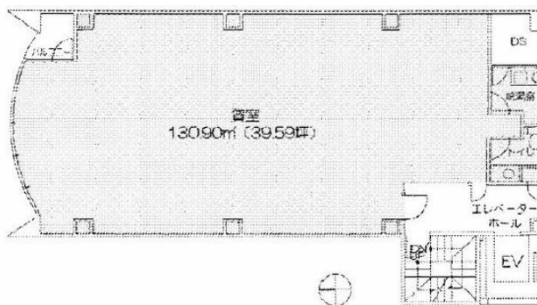

クリタ胡町ビル 5階39.55坪

広島県広島市中区胡町4-24

物件MAP

賃貸条件	
坪数	39.55坪
階数	5階
入居可能日	

ビル情報	
所在地	広島県広島市中区胡町4-24
最寄り駅	広電1系統(宇品線) 胡町駅 徒歩2分 広電1系統(宇品線) 銀山町駅 徒歩3分 広電1系統(宇品線) 八丁堀駅 徒歩4分
エリア	広島市中区エリア
竣工	1990年11月
耐震	新耐震基準
階数	地上10階 地下1階
用途	事務所
構造	S造

設備情報	
エレベーター	1基
空調	個別空調
OAフロア	
基準階天井高	
光ファイバー	無し
トイレ	男女共用・室内
セキュリティ	有り
駐車場	有り

事務所移転の簡単検索サイト

Quick Service

クイックサービス

クリタ胡町ビル 5階39.55坪 広島県広島市中区胡町4-24

広島市中区エリア (ビルID: 0002368) の賃貸オフィス

貸事務所・レンタルオフィス・オフィス移転なら**QuickService**