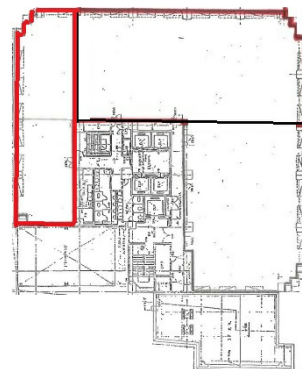

朝日生命広島胡町ビル 6階50.87坪

広島県広島市中区胡町4-21

物件MAP

賃貸条件	
月額賃料	相談
坪数	50.87坪
坪単価	相談
共益費	賃料に含む
礼金	無し
敷金（保証金）	12ヶ月
階数	6階
入居可能日	即日

ビル情報	
所在地	広島県広島市中区胡町4-21
最寄り駅	広電2系統(宮島線) 胡町駅 徒歩1分 広電1系統(宇品線) 胡町駅 徒歩1分 広電6系統(江波線) 胡町駅 徒歩1分
エリア	広島市中区エリア
竣工	1988年4月
耐震	新耐震基準
階数	地上12階
用途	事務所
構造	SRC造

設備情報	
エレベーター	5基
空調	個別空調
OAフロア	OAフロア
基準階天井高	2,500mm
光ファイバー	有り
トイレ	男女別・室外
セキュリティ	有り
駐車場	有り