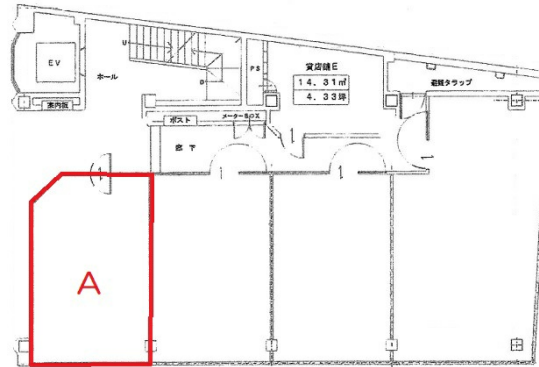

W@O.BLDG 1階10.14坪

広島県広島市中区胡町3-27

物件MAP

賃貸条件	
坪数	10.14坪
階数	1階 (A)
入居可能日	

ビル情報	
所在地	広島県広島市中区胡町3-27
最寄り駅	広電1系統(宇品線) 胡町駅 徒歩2分
エリア	広島市中区エリア
竣工	1975年10月
耐震	旧耐震基準
階数	地上6階 地下1階
用途	店舗
構造	S造

設備情報	
エレベーター	1基
空調	個別空調
OAフロア	その他
基準階天井高	
光ファイバー	無し
トイレ	調査中
セキュリティ	無し
駐車場	無し