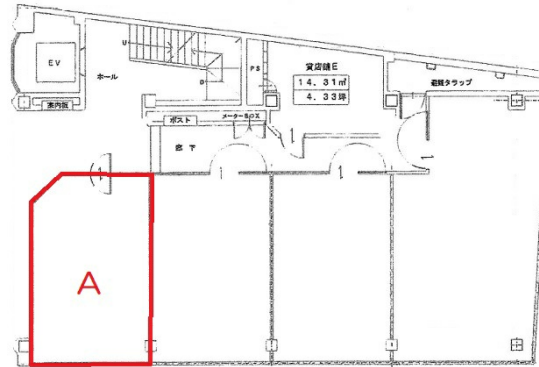

W@O.BLDG 1階10.14坪

広島県広島市中区胡町3-27

物件MAP

賃貸条件	
坪数	10.14坪
階数	1階 (A)
入居可能日	
ビル情報	
所在地	広島県広島市中区胡町3-27
最寄り駅	広電1系統(宇品線) 胡町駅 徒歩2分
エリア	広島市中区エリア
竣工	1975年10月
耐震	旧耐震基準
階数	地上6階 地下1階
用途	店舗
構造	S造
設備情報	
エレベーター	1基
空調	個別空調
OAフロア	その他
基準階天井高	
光ファイバー	無し
トイレ	調査中
セキュリティ	無し
駐車場	無し

事務所移転の簡単検索サイト

W@O.BLDG 1階10.14坪 広島県広島市中区胡町3-27

広島市中区エリア (ビルID: 0002366) の賃貸オフィス

クイックサービス

貸事務所・レンタルオフィス・オフィス移転なら**QuickService**

物件詳細はこちらから

0120-55-2620

【受付時間】平日9:30~18:30