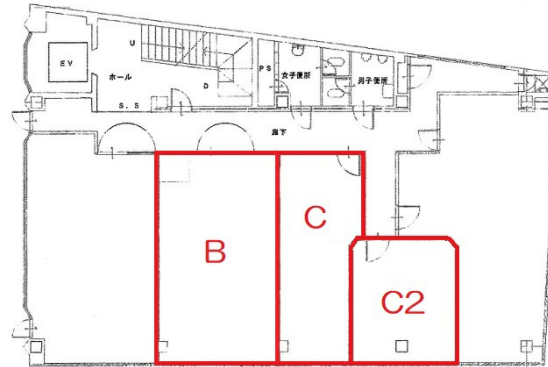

# W@O.BLDG 4階5.69坪

広島県広島市中区胡町3-27

## 物件MAP

賃貸条件	
坪数	5.69坪
階数	4階 (C2)
入居可能日	

ビル情報	
所在地	広島県広島市中区胡町3-27
最寄り駅	広電1系統(宇品線) 胡町駅 徒歩2分
エリア	広島市中区エリア
竣工	1975年10月
耐震	旧耐震基準
階数	地上6階 地下1階
用途	店舗
構造	S造

設備情報	
エレベーター	1基
空調	個別空調
OAフロア	その他
基準階天井高	
光ファイバー	無し
トイレ	調査中
セキュリティ	無し
駐車場	無し