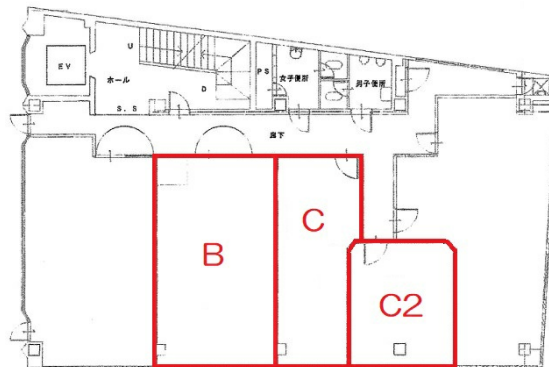

W@O.BLDG 4階5.69坪

広島県広島市中区胡町3-27

物件MAP

賃貸条件	
坪数	5.69坪
階数	4階 (C2)
入居可能日	
ビル情報	
所在地	広島県広島市中区胡町3-27
最寄り駅	広電1系統(宇品線) 胡町駅 徒歩2分
エリア	広島市中区エリア
竣工	1975年10月
耐震	旧耐震基準
階数	地上6階 地下1階
用途	店舗
構造	S造
設備情報	
エレベーター	1基
空調	個別空調
OAフロア	その他
基準階天井高	
光ファイバー	無し
トイレ	調査中
セキュリティ	無し
駐車場	無し

事務所移転の簡単検索サイト

W@O.BLDG 4階5.69坪 広島県広島市中区胡町3-27

広島市中区エリア (ビルID: 0002366) の賃貸オフィス

クイックサービス

貸事務所・レンタルオフィス・オフィス移転なら**QuickService**

物件詳細はこちらから

 **0120-55-2620**

【受付時間】平日9:30~18:30