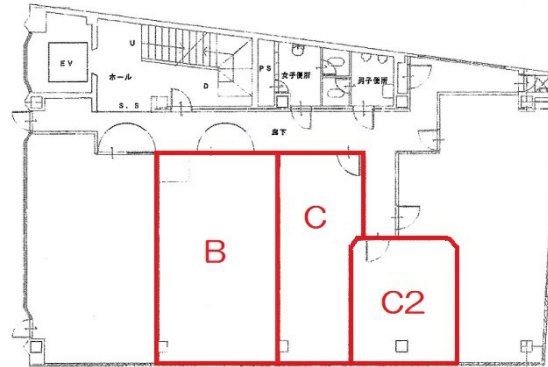

W@O.BLDG 4階6.14坪

広島県広島市中区胡町3-27

物件MAP

賃貸条件	
坪数	6.14坪
階数	4階 (C)
入居可能日	

ビル情報	
所在地	広島県広島市中区胡町3-27
最寄り駅	広電1系統(宇品線) 胡町駅 徒歩2分
エリア	広島市中区エリア
竣工	1975年10月
耐震	旧耐震基準
階数	地上6階 地下1階
用途	店舗
構造	S造

設備情報	
エレベーター	1基
空調	個別空調
OAフロア	その他
基準階天井高	
光ファイバー	無し
トイレ	調査中
セキュリティ	無し
駐車場	無し