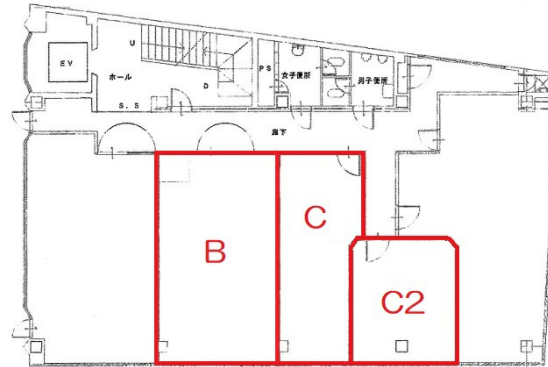

W@O.BLDG 4階6.14坪

広島県広島市中区胡町3-27

物件MAP

賃貸条件	
坪数	6.14坪
階数	4階 (C)
入居可能日	

ビル情報	
所在地	広島県広島市中区胡町3-27
最寄り駅	広電1系統(宇品線) 胡町駅 徒歩2分
エリア	広島市中区エリア
竣工	1975年10月
耐震	旧耐震基準
階数	地上6階 地下1階
用途	店舗
構造	S造

設備情報	
エレベーター	1基
空調	個別空調
OAフロア	その他
基準階天井高	
光ファイバー	無し
トイレ	調査中
セキュリティ	無し
駐車場	無し

事務所移転の簡単検索サイト **W@O.BLDG 4階6.14坪** 広島県広島市中区胡町3-27

広島市中区エリア (ビルID: 0002366) の賃貸オフィス

貸事務所・レンタルオフィス・オフィス移転なら**QuickService**

物件詳細はこちらから

 **0120-55-2620**

【受付時間】平日9:30~18:30