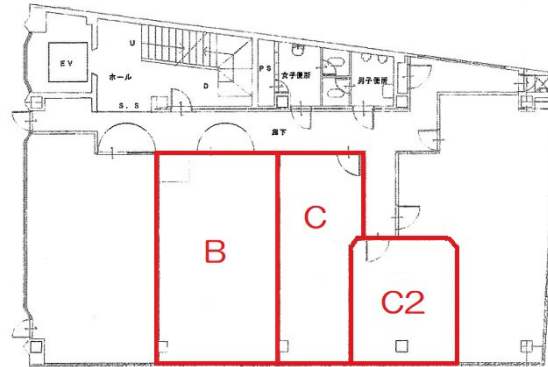

W@O.BLDG 1階10.32坪

広島県広島市中区胡町3-27

物件MAP

賃貸条件	
坪数	10.32坪
階数	1階 (B)
入居可能日	
ビル情報	
所在地	広島県広島市中区胡町3-27
最寄り駅	広電1系統(宇品線) 胡町駅 徒歩2分
エリア	広島市中区エリア
竣工	1975年10月
耐震	旧耐震基準
階数	地上6階 地下1階
用途	店舗
構造	S造
設備情報	
エレベーター	1基
空調	個別空調
OAフロア	その他
基準階天井高	
光ファイバー	無し
トイレ	調査中
セキュリティ	無し
駐車場	無し