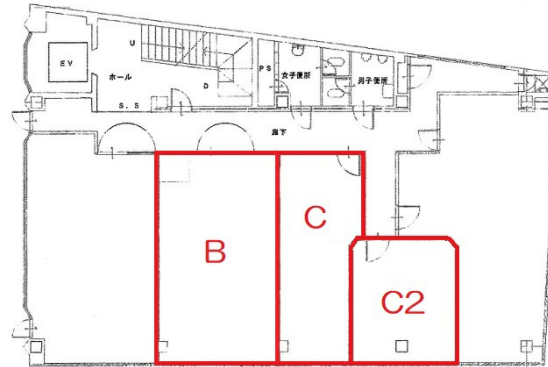

W@O.BLDG 1階10.32坪

広島県広島市中区胡町3-27

物件MAP

賃貸条件	
坪数	10.32坪
階数	1階 (B)
入居可能日	
ビル情報	
所在地	広島県広島市中区胡町3-27
最寄り駅	広電1系統(宇品線) 胡町駅 徒歩2分
エリア	広島市中区エリア
竣工	1975年10月
耐震	旧耐震基準
階数	地上6階 地下1階
用途	店舗
構造	S造
設備情報	
エレベーター	1基
空調	個別空調
OAフロア	その他
基準階天井高	
光ファイバー	無し
トイレ	調査中
セキュリティ	無し
駐車場	無し

事務所移転の簡単検索サイト

Quick Service

クイックサービス

W@O.BLDG 1階10.32坪 広島県広島市中区胡町3-27

広島市中区エリア (ビルID: 0002366) の賃貸オフィス

貸事務所・レンタルオフィス・オフィス移転ならQuickService

物件詳細はこちらから

0120-55-2620