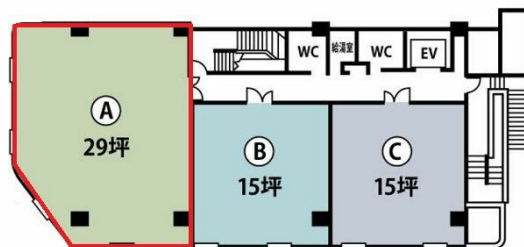

# WAKO稲荷大橋ビル 4階29坪

広島県広島市中区銀山町1-11

## 物件MAP

賃貸条件	
坪数	29坪
階数	4階 (A)
入居可能日	
ビル情報	
所在地	広島県広島市中区銀山町1-11
最寄り駅	広電2系統(宮島線) 銀山町駅 徒歩1分 広電1系統(宇品線) 稲荷町駅 徒歩4分 広電5系統(比治山線) 広島駅 徒歩13分
エリア	広島市中区エリア
竣工	1985年6月
耐震	新耐震基準
階数	地上10階
用途	事務所
構造	RC造
設備情報	
エレベーター	1基
空調	個別空調
OAフロア	タイルカーペット
基準階天井高	2,500mm
光ファイバー	有り
トイレ	男女別・室外
セキュリティ	有り
駐車場	無し