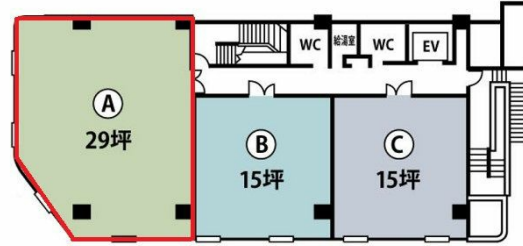

# WAKO稲荷大橋ビル 4階29坪

広島県広島市中区銀山町1-11

## 物件MAP

賃貸条件	
坪数	29坪
階数	4階 (A)
入居可能日	

ビル情報	
所在地	広島県広島市中区銀山町1-11
最寄り駅	広電2系統(宮島線) 銀山町駅 徒歩1分 広電1系統(宇品線) 稲荷町駅 徒歩4分 広電5系統(比治山線) 広島駅 徒歩13分
エリア	広島市中区エリア
竣工	1985年6月
耐震	新耐震基準
階数	地上10階
用途	事務所
構造	RC造

設備情報	
エレベーター	1基
空調	個別空調
OAフロア	タイルカーペット
基準階天井高	2,500mm
光ファイバー	有り
トイレ	男女別・室外
セキュリティ	有り
駐車場	無し