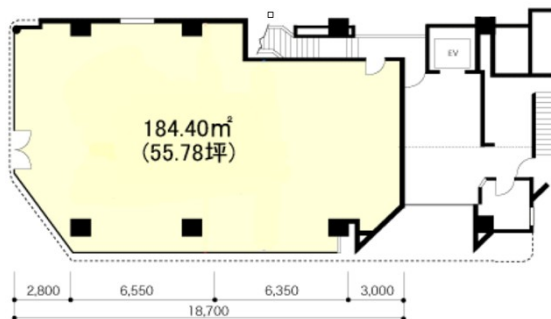

WAKO稲荷大橋ビル 1階55.78坪

広島県広島市中区銀山町1-11

物件MAP

賃貸条件	
坪数	55.78坪
階数	1階
入居可能日	
ビル情報	
所在地	広島県広島市中区銀山町1-11
最寄り駅	広電2系統(宮島線) 銀山町駅 徒歩1分 広電1系統(宇品線) 稲荷町駅 徒歩4分 広電5系統(比治山線) 広島駅 徒歩13分
エリア	広島市中区エリア
竣工	1985年6月
耐震	新耐震基準
階数	地上10階
用途	事務所
構造	RC造
設備情報	
エレベーター	1基
空調	個別空調
OAフロア	タイルカーペット
基準階天井高	2,500mm
光ファイバー	有り
トイレ	男女別・室外
セキュリティ	有り
駐車場	無し