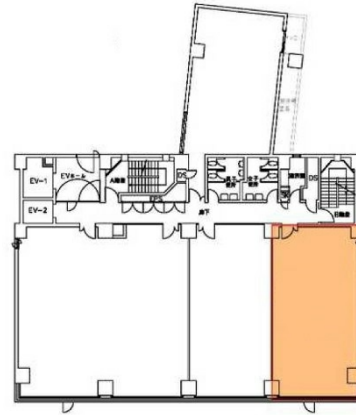

広島NSビル 8階27.73坪

広島県広島市中区橋本町10-4

物件MAP

賃貸条件	
月額賃料	相談
坪数	27.73坪
坪単価	相談
共益費	相談
礼金	無し
敷金（保証金）	12ヶ月
階数	8階
入居可能日	即日

ビル情報	
所在地	広島県広島市中区橋本町10-4
最寄り駅	広電2系統(宮島線) 銀山町駅 徒歩3分 広電1系統(宇品線) 銀山町駅 徒歩3分 広電6系統(江波線) 銀山町駅 徒歩3分
エリア	広島市中区エリア
竣工	1995年11月
耐震	新耐震基準
階数	地上11階 地下2階
用途	事務所
構造	SRC造

設備情報	
エレベーター	2基
空調	個別空調
OAフロア	OAフロア
基準階天井高	2,600mm
光ファイバー	有り
トイレ	男女別・室外
セキュリティ	有り
駐車場	有り

事務所移転の簡単検索サイト

Quick Service

クイックサービス

広島NSビル 8階27.73坪 広島県広島市中区橋本町10-4

広島市中区エリア（ビルID：0002360）の賃貸オフィス

貸事務所・レンタルオフィス・オフィス移転ならQuickService