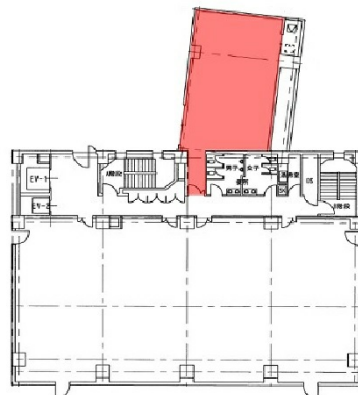

広島NSビル 5階25.32坪

広島県広島市中区橋本町10-4

物件MAP

賃貸条件	
坪数	25.32坪
階数	5階
入居可能日	
ビル情報	
所在地	広島県広島市中区橋本町10-4
最寄り駅	広電2系統(宮島線) 銀山町駅 徒歩3分 広電1系統(宇品線) 銀山町駅 徒歩3分 広電6系統(江波線) 銀山町駅 徒歩3分
エリア	広島市中区エリア
竣工	1995年11月
耐震	新耐震基準
階数	地上11階 地下2階
用途	事務所
構造	SRC造
設備情報	
エレベーター	2基
空調	個別空調
OAフロア	OAフロア
基準階天井高	2,600mm
光ファイバー	有り
トイレ	男女別・室外
セキュリティ	有り
駐車場	有り

事務所移転の簡単検索サイト

Quick Service

クイックサービス

広島NSビル 5階25.32坪 広島県広島市中区橋本町10-4

広島市中区エリア (ビルID: 0002360) の賃貸オフィス

貸事務所・レンタルオフィス・オフィス移転なら**QuickService**

物件詳細はこちらから

0120-55-2620