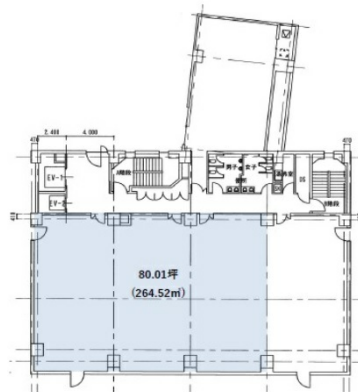

広島NSビル 3階80.01坪

広島県広島市中区橋本町10-4

物件MAP

賃貸条件	
月額賃料	相談
坪数	80.01坪
坪単価	相談
共益費	相談
礼金	無し
敷金（保証金）	12ヶ月
階数	3階
入居可能日	即日

ビル情報	
所在地	広島県広島市中区橋本町10-4
最寄り駅	広電2系統(宮島線) 銀山町駅 徒歩3分 広電1系統(宇品線) 銀山町駅 徒歩3分 広電6系統(江波線) 銀山町駅 徒歩3分
エリア	広島市中区エリア
竣工	1995年11月
耐震	新耐震基準
階数	地上11階 地下2階
用途	事務所
構造	SRC造

設備情報	
エレベーター	2基
空調	個別空調
OAフロア	OAフロア
基準階天井高	2,600mm
光ファイバー	有り
トイレ	男女別・室外
セキュリティ	有り
駐車場	有り

事務所移転の簡単検索サイト

Quick Service

クイックサービス

広島NSビル 3階80.01坪 広島県広島市中区橋本町10-4

広島市中区エリア（ビルID：0002360）の賃貸オフィス

貸事務所・レンタルオフィス・オフィス移転なら**QuickService**