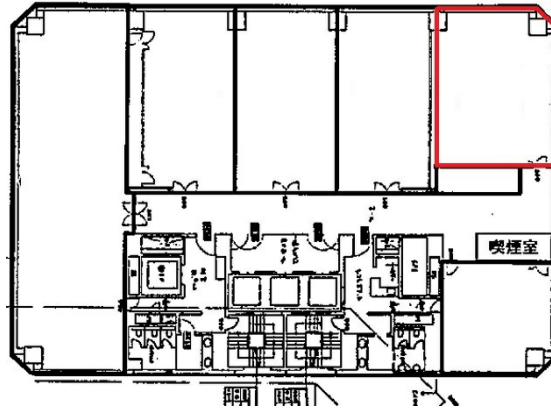

広島インテスビル 14階24.18坪

広島県広島市中区橋本町10-10

物件MAP

賃貸条件	
月額賃料	相談
坪数	24.18坪
坪単価	相談
共益費	賃料に含む
礼金	無し
敷金（保証金）	12ヶ月
階数	14階
入居可能日	即日

ビル情報	
所在地	広島県広島市中区橋本町10-10
最寄り駅	広電2系統(宮島線) 銀山町駅 徒歩3分 広電1系統(宇品線) 銀山町駅 徒歩3分 広電6系統(江波線) 銀山町駅 徒歩3分
エリア	広島市中区エリア
竣工	1989年11月
耐震	新耐震基準
階数	地上14階 地下1階
用途	事務所
構造	SRC造、一部S造

設備情報	
エレベーター	4基
空調	個別空調
OAフロア	OAフロア
基準階天井高	2,600mm
光ファイバー	有り
トイレ	男女別・室外
セキュリティ	有り
駐車場	有り