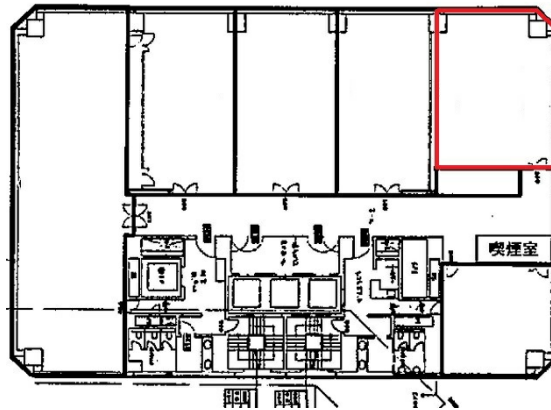

広島インテスビル 14階24.18坪

広島県広島市中区橋本町10-10

物件MAP

賃貸条件	
月額賃料	相談
坪数	24.18坪
坪単価	相談
共益費	賃料に含む
礼金	無し
敷金（保証金）	12ヶ月
階数	14階
入居可能日	即日

ビル情報	
所在地	広島県広島市中区橋本町10-10
最寄り駅	広電2系統(宮島線) 銀山町駅 徒歩3分 広電1系統(宇品線) 銀山町駅 徒歩3分 広電6系統(江波線) 銀山町駅 徒歩3分
エリア	広島市中区エリア
竣工	1989年11月
耐震	新耐震基準
階数	地上14階 地下1階
用途	事務所
構造	SRC造、一部S造

設備情報	
エレベーター	4基
空調	個別空調
OAフロア	OAフロア
基準階天井高	2,600mm
光ファイバー	有り
トイレ	男女別・室外
セキュリティ	有り
駐車場	有り

事務所移転の簡単検索サイト

Quick Service

クイックサービス

広島インテスビル 14階24.18坪 広島県広島市中区橋本町10-10

広島市中区エリア（ビルID：0002359）の賃貸オフィス

貸事務所・レンタルオフィス・オフィス移転ならQuickService