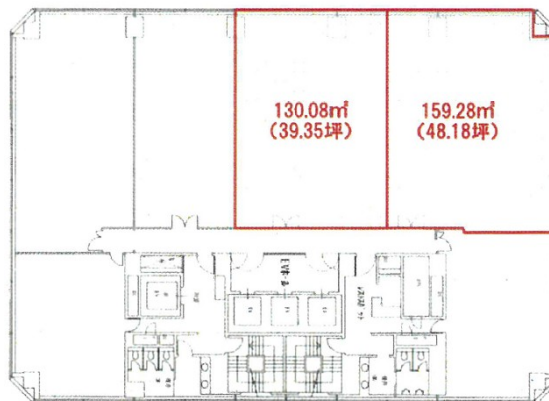

広島インテスビル 2階39.35坪

広島県広島市中区橋本町10-10

物件MAP

賃貸条件	
坪数	39.35坪
階数	2階
入居可能日	
ビル情報	
所在地	広島県広島市中区橋本町10-10
最寄り駅	広電2系統(宮島線) 銀山町駅 徒歩3分 広電1系統(宇品線) 銀山町駅 徒歩3分 広電6系統(江波線) 銀山町駅 徒歩3分
エリア	広島市中区エリア
竣工	1989年11月
耐震	新耐震基準
階数	地上14階 地下1階
用途	事務所
構造	SRC造、一部S造
設備情報	
エレベーター	4基
空調	個別空調
OAフロア	OAフロア
基準階天井高	2,600mm
光ファイバー	有り
トイレ	男女別・室外
セキュリティ	有り
駐車場	有り

事務所移転の簡単検索サイト

Quick Service

クイックサービス

広島インテスビル 2階39.35坪 広島県広島市中区橋本町10-10

広島市中区エリア (ビルID: 0002359) の賃貸オフィス

貸事務所・レンタルオフィス・オフィス移転ならQuickService

物件詳細はこちらから

0120-55-2620