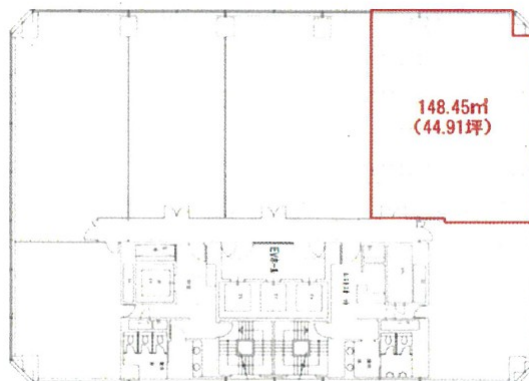

広島インテスビル 2階14坪

広島県広島市中区橋本町10-10

【2階】

物件MAP

賃貸条件	
坪数	14坪
階数	2階
入居可能日	
ビル情報	
所在地	広島県広島市中区橋本町10-10
最寄り駅	広電2系統(宮島線) 銀山町駅 徒歩3分 広電1系統(宇品線) 銀山町駅 徒歩3分 広電6系統(江波線) 銀山町駅 徒歩3分
エリア	広島市中区エリア
竣工	1989年11月
耐震	新耐震基準
階数	地上14階 地下1階
用途	事務所
構造	SRC造、一部S造
設備情報	
エレベーター	4基
空調	個別空調
OAフロア	OAフロア
基準階天井高	2,600mm
光ファイバー	有り
トイレ	男女別・室外
セキュリティ	有り
駐車場	有り