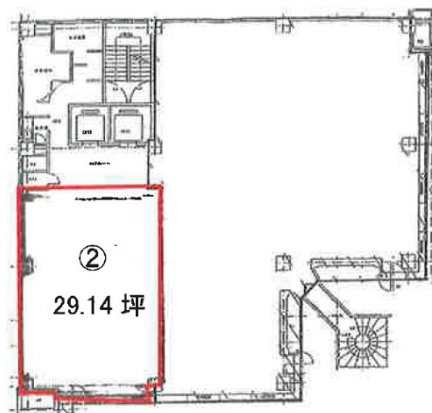

ビル博丈 2階29.14坪

広島県広島市中区橋本町9-7

物件MAP

賃貸条件	
坪数	29.14坪
階数	2階
入居可能日	
ビル情報	
所在地	広島県広島市中区橋本町9-7
最寄り駅	広電1系統(宇品線) 銀山町駅 徒歩3分 広電2系統(宮島線) 銀山町駅 徒歩3分 広電6系統(江波線) 銀山町駅 徒歩3分
エリア	広島市中区エリア
竣工	1981年3月
耐震	新耐震基準相当
階数	地上8階 地下1階
用途	事務所
構造	SRC造
設備情報	
エレベーター	2基
空調	セントラル空調
OAフロア	OAフロア
基準階天井高	2,490mm
光ファイバー	有り
トイレ	男女別・室外
セキュリティ	有り
駐車場	有り

事務所移転の簡単検索サイト

Quick Service

クイックサービス

ビル博丈 2階29.14坪 広島県広島市中区橋本町9-7

広島市中区エリア (ビルID: 0002358) の賃貸オフィス

貸事務所・レンタルオフィス・オフィス移転ならQuickService

物件詳細はこちらから

0120-55-2620