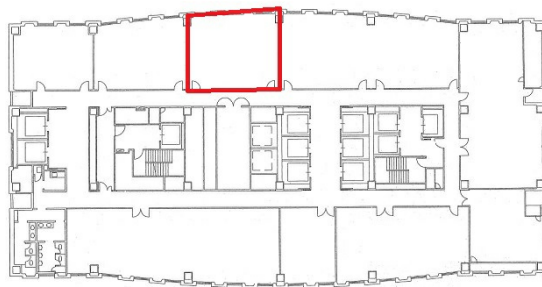

NTTクレド基町ビルホテル棟 9階22.2坪

広島県広島市中区基町6-78

物件MAP

賃貸条件	
坪数	22.2坪
階数	9階 (903)
入居可能日	
ビル情報	
所在地	広島県広島市中区基町6-78
最寄り駅	アストラムライン 県庁前駅 徒歩1分
エリア	広島市中区エリア
竣工	1994年5月
耐震	新耐震基準
階数	地上35階 地下2階
用途	事務所
構造	S造、一部RC造
設備情報	
エレベーター	6基
空調	個別空調
OAフロア	タイルカーペット
基準階天井高	2,520mm
光ファイバー	有り
トイレ	男女別・室外
セキュリティ	無し
駐車場	有り