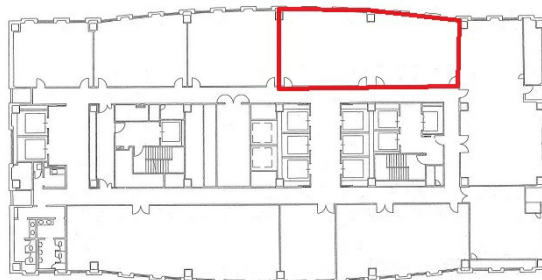

NTTクレド基町ビルホテル棟 10階41.97坪

広島県広島市中区基町6-78

物件MAP

賃貸条件	
坪数	41.97坪
階数	10階 (2)
入居可能日	
ビル情報	
所在地	広島県広島市中区基町6-78
最寄り駅	アストラムライン 県庁前駅 徒歩1分
エリア	広島市中区エリア
竣工	1994年5月
耐震	新耐震基準
階数	地上35階 地下2階
用途	事務所
構造	S造、一部RC造
設備情報	
エレベーター	6基
空調	個別空調
OAフロア	タイルカーペット
基準階天井高	2,520mm
光ファイバー	有り
トイレ	男女別・室外
セキュリティ	無し
駐車場	有り