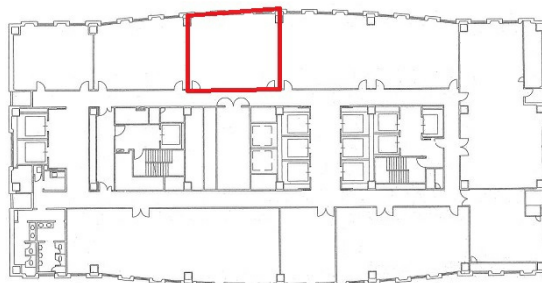

# NTTクレド基町ビルホテル棟 10階22.21坪

広島県広島市中区基町6-78

物件MAP

賃貸条件	
坪数	22.21坪
階数	10階
入居可能日	
ビル情報	
所在地	広島県広島市中区基町6-78
最寄り駅	アストラムライン 県庁前駅 徒歩1分
エリア	広島市中区エリア
竣工	1994年5月
耐震	新耐震基準
階数	地上35階 地下2階
用途	事務所
構造	S造、一部RC造
設備情報	
エレベーター	6基
空調	個別空調
OAフロア	タイルカーペット
基準階天井高	2,520mm
光ファイバー	有り
トイレ	男女別・室外
セキュリティ	無し
駐車場	有り