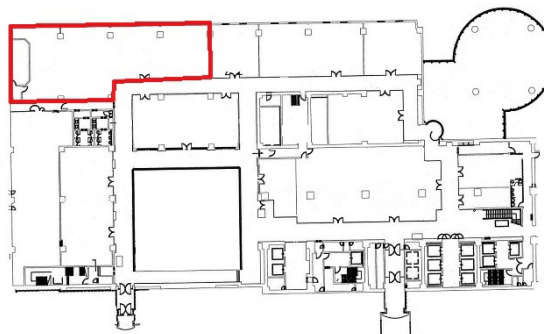

NTTクレド基町ビルホテル棟 2階101.99坪

広島県広島市中区基町6-78

物件MAP

賃貸条件	
坪数	101.99坪
階数	2階
入居可能日	

ビル情報	
所在地	広島県広島市中区基町6-78
最寄り駅	アストラムライン 県庁前駅 徒歩1分
エリア	広島市中区エリア
竣工	1994年5月
耐震	新耐震基準
階数	地上35階 地下2階
用途	事務所
構造	S造、一部RC造

設備情報	
エレベーター	6基
空調	個別空調
OAフロア	タイルカーペット
基準階天井高	2,520mm
光ファイバー	有り
トイレ	男女別・室外
セキュリティ	無し
駐車場	有り