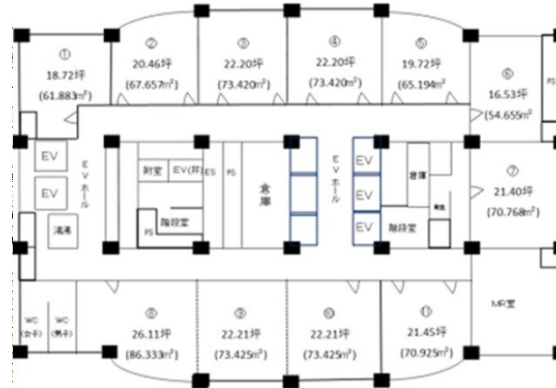

# NTTクレド基町ビルホテル棟 13階21.51坪

広島県広島市中区基町6-78

## 物件MAP

賃貸条件	
坪数	21.51坪
階数	13階
入居可能日	
ビル情報	
所在地	広島県広島市中区基町6-78
最寄り駅	アストラムライン 県庁前駅 徒歩1分
エリア	広島市中区エリア
竣工	1994年5月
耐震	新耐震基準
階数	地上35階 地下2階
用途	事務所
構造	S造、一部RC造
設備情報	
エレベーター	6基
空調	個別空調
OAフロア	タイルカーペット
基準階天井高	2,520mm
光ファイバー	有り
トイレ	男女別・室外
セキュリティ	無し
駐車場	有り