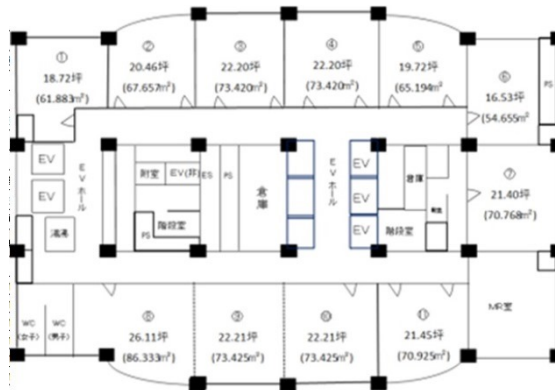

NTTクレド基町ビルホテル棟 13階14.15坪

広島県広島市中区基町6-78

物件MAP

賃貸条件	
坪数	14.15坪
階数	13階
入居可能日	
ビル情報	
所在地	広島県広島市中区基町6-78
最寄り駅	アストラムライン 県庁前駅 徒歩1分
エリア	広島市中区エリア
竣工	1994年5月
耐震	新耐震基準
階数	地上35階 地下2階
用途	事務所
構造	S造、一部RC造
設備情報	
エレベーター	6基
空調	個別空調
OAフロア	タイルカーペット
基準階天井高	2,520mm
光ファイバー	有り
トイレ	男女別・室外
セキュリティ	無し
駐車場	有り