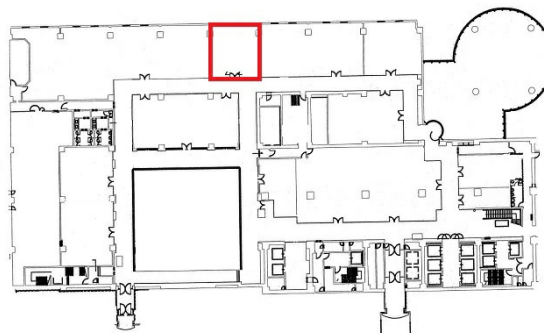

NTTクレド基町ビルホテル棟 2階23.37坪

広島県広島市中区基町6-78

物件MAP

賃貸条件	
坪数	23.37坪
階数	2階
入居可能日	
ビル情報	
所在地	広島県広島市中区基町6-78
最寄り駅	アストラムライン 県庁前駅 徒歩1分
エリア	広島市中区エリア
竣工	1994年5月
耐震	新耐震基準
階数	地上35階 地下2階
用途	事務所
構造	S造、一部RC造
設備情報	
エレベーター	6基
空調	個別空調
OAフロア	タイルカーペット
基準階天井高	2,520mm
光ファイバー	有り
トイレ	男女別・室外
セキュリティ	無し
駐車場	有り