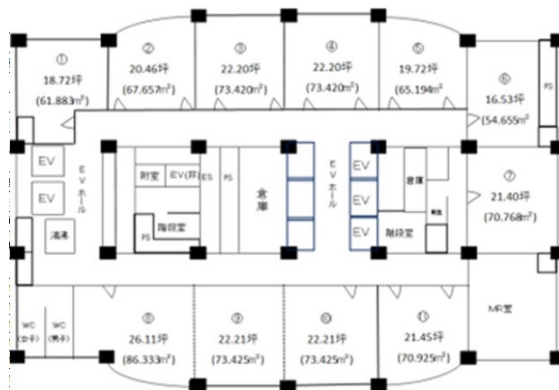

# NTTクレド基町ビルホテル棟 13階8.64坪

広島県広島市中区基町6-78

## 物件MAP

賃貸条件	
坪数	8.64坪
階数	13階
入居可能日	
ビル情報	
所在地	広島県広島市中区基町6-78
最寄り駅	アストラムライン 県庁前駅 徒歩1分
エリア	広島市中区エリア
竣工	1994年5月
耐震	新耐震基準
階数	地上35階 地下2階
用途	事務所
構造	S造、一部RC造
設備情報	
エレベーター	6基
空調	個別空調
OAフロア	タイルカーペット
基準階天井高	2,520mm
光ファイバー	有り
トイレ	男女別・室外
セキュリティ	無し
駐車場	有り