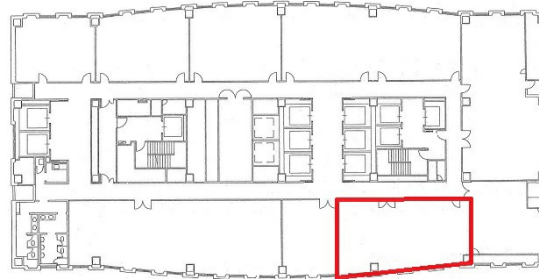

NTTクレド基町ビルホテル棟 10階30.25坪

広島県広島市中区基町6-78

物件MAP

賃貸条件	
坪数	30.25坪
階数	10階 (10)
入居可能日	
ビル情報	
所在地	広島県広島市中区基町6-78
最寄り駅	アストラムライン 県庁前駅 徒歩1分
エリア	広島市中区エリア
竣工	1994年5月
耐震	新耐震基準
階数	地上35階 地下2階
用途	事務所
構造	S造、一部RC造
設備情報	
エレベーター	6基
空調	個別空調
OAフロア	タイルカーペット
基準階天井高	2,520mm
光ファイバー	有り
トイレ	男女別・室外
セキュリティ	無し
駐車場	有り