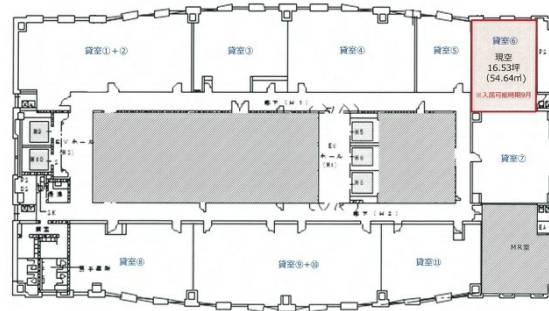

# NTTクレド基町ビルホテル棟 9階16.53坪

広島県広島市中区基町6-78

## 物件MAP

賃貸条件	
坪数	16.53坪
階数	9階
入居可能日	
ビル情報	
所在地	広島県広島市中区基町6-78
最寄り駅	アストラムライン 県庁前駅 徒歩1分
エリア	広島市中区エリア
竣工	1994年5月
耐震	新耐震基準
階数	地上35階 地下2階
用途	事務所
構造	S造、一部RC造
設備情報	
エレベーター	6基
空調	個別空調
OAフロア	タイルカーペット
基準階天井高	2,520mm
光ファイバー	有り
トイレ	男女別・室外
セキュリティ	無し
駐車場	有り