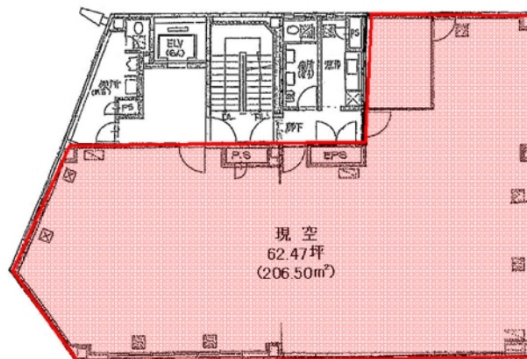

広島商工会議所ビル 6階100.65坪

広島県広島市中区基町5-44

物件MAP

賃貸条件	
坪数	100.65坪
階数	6階
入居可能日	
ビル情報	
所在地	広島県広島市中区基町5-44
最寄り駅	広電3系統(己斐線) 原爆ドーム前駅 徒歩1分
エリア	広島市中区エリア
竣工	1965年10月
耐震	旧耐震基準
階数	地上9階 地下2階
用途	事務所
構造	SRC造
設備情報	
エレベーター	3基
空調	個別空調
OAフロア	OAフロア
基準階天井高	2,660mm
光ファイバー	有り
トイレ	男女別・室外
セキュリティ	無し
駐車場	有り

事務所移転の簡単検索サイト

Quick Service

クイックサービス

広島商工会議所ビル 6階100.65坪 広島県広島市中区基町5-44

広島市中区エリア (ビルID: 0002356) の賃貸オフィス

貸事務所・レンタルオフィス・オフィス移転ならQuickService

物件詳細はこちらから

0120-55-2620