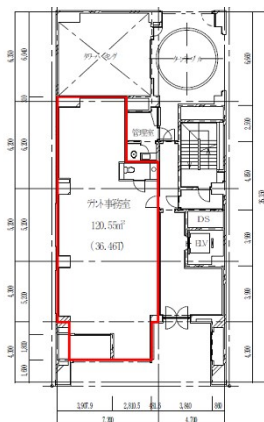

富士火災広島ビル 1階36.46坪

広島県広島市中区基町12-6

物件MAP

賃貸条件	
坪数	36.46坪
階数	1階
入居可能日	

ビル情報	
所在地	広島県広島市中区基町12-6
最寄り駅	広電2系統(宮島線) 紙屋町東駅 徒歩1分 広電1系統(宇品線) 紙屋町東駅 徒歩1分
エリア	広島市中区エリア
竣工	1978年12月
耐震	旧耐震基準
階数	地上9階
用途	事務所/店舗
構造	SRC造

設備情報	
エレベーター	1基
空調	個別空調
OAフロア	OAフロア
基準階天井高	
光ファイバー	有り
トイレ	男女別・室外
セキュリティ	有り
駐車場	有り