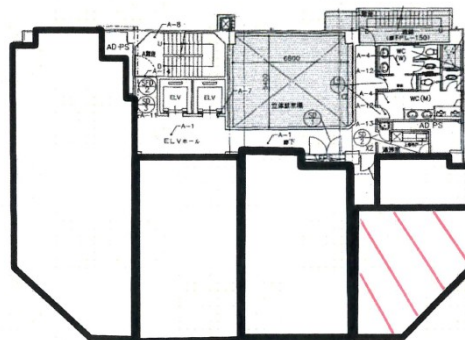

COI広島紙屋町ビル 5階13.85坪

広島県広島市中区基町12-3

物件MAP

賃貸条件	
坪数	13.85坪
階数	5階 (C)
入居可能日	

ビル情報	
所在地	広島県広島市中区基町12-3
最寄り駅	広電2系統(宮島線) 紙屋町東駅 徒歩2分 広電1系統(宇品線) 紙屋町東駅 徒歩2分
エリア	広島市中区エリア
竣工	1974年12月
耐震	旧耐震基準
階数	地上9階 地下1階
用途	事務所
構造	SRC造

設備情報	
エレベーター	2基
空調	個別空調
OAフロア	OAフロア
基準階天井高	2,600mm
光ファイバー	有り
トイレ	男女別・室外
セキュリティ	有り
駐車場	有り

事務所移転の簡単検索サイト

Quick Service

クイックサービス

COI広島紙屋町ビル 5階13.85坪 広島県広島市中区基町12-3

広島市中区エリア (ビルID: 0002351) の賃貸オフィス

貸事務所・レンタルオフィス・オフィス移転ならQuickService