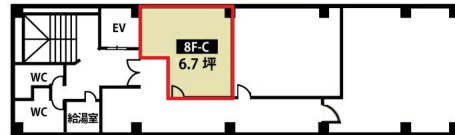

和光紙屋町ビル 8階6.7坪

広島県広島市中区基町11-5

物件MAP

賃貸条件	
月額賃料	60,300円 (税別)
坪数	6.7坪
坪単価	9,000円 (税別)
共益費	13,400円
礼金	無し
敷金 (保証金)	6ヶ月
階数	8階 (C)
入居可能日	相談

ビル情報	
所在地	広島県広島市中区基町11-5
最寄り駅	広電2系統(宮島線) 紙屋町東駅 徒歩1分 広電1系統(宇品線) 紙屋町東駅 徒歩1分
エリア	広島市中区エリア
竣工	1974年12月
耐震	旧耐震基準
階数	地上9階
用途	事務所
構造	SRC造

設備情報	
エレベーター	1基
空調	個別空調
OAフロア	OAフロア
基準階天井高	2,500mm
光ファイバー	有り
トイレ	男女別・室外
セキュリティ	有り
駐車場	無し

事務所移転の簡単検索サイト

Quick Service

クイックサービス

和光紙屋町ビル 8階6.7坪 広島県広島市中区基町11-5

広島市中区エリア (ビルID: 0002347) の賃貸オフィス

貸事務所・レンタルオフィス・オフィス移転ならQuickService