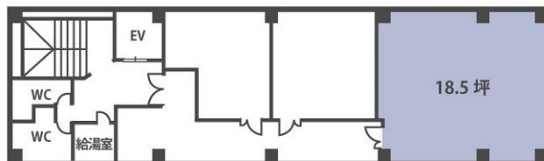

和光紙屋町ビル 9階18.5坪

広島県広島市中区基町11-5

物件MAP

賃貸条件	
坪数	18.5坪
階数	9階 (A)
入居可能日	

ビル情報	
所在地	広島県広島市中区基町11-5
最寄り駅	広電2系統(宮島線) 紙屋町東駅 徒歩1分 広電1系統(宇品線) 紙屋町東駅 徒歩1分
エリア	広島市中区エリア
竣工	1974年12月
耐震	旧耐震基準
階数	地上9階
用途	事務所
構造	SRC造

設備情報	
エレベーター	1基
空調	個別空調
OAフロア	OAフロア
基準階天井高	2,500mm
光ファイバー	有り
トイレ	男女別・室外
セキュリティ	有り
駐車場	無し

事務所移転の簡単検索サイト

Quick Service

クイックサービス

和光紙屋町ビル 9階18.5坪 広島県広島市中区基町11-5

広島市中区エリア (ビルID: 0002347) の賃貸オフィス

貸事務所・レンタルオフィス・オフィス移転ならQuickService

物件詳細はこちらから

0120-55-2620